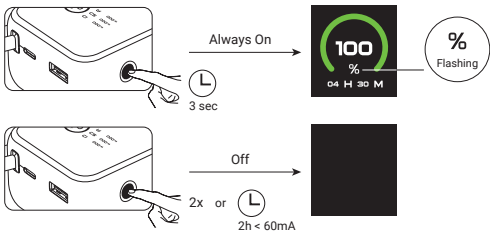

Low Current Mode