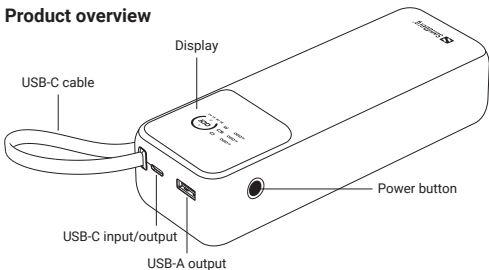

Product overview